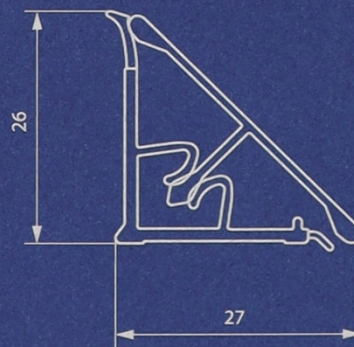

TOPS 4100x600x38

PENISOLA 4100x900x38

LAMINATO 305x135

ALZATINA ALLUMINIO:

SAGOMATA ML 5000

TRIANGOLARE ML 5000

PIATTA ML 4200

SACCHETTO ACCESSORI  ANGOLI INTERNI 1 TERMINALE SX
1 ANGOLO ESTERNO 1 TERMINALE DX